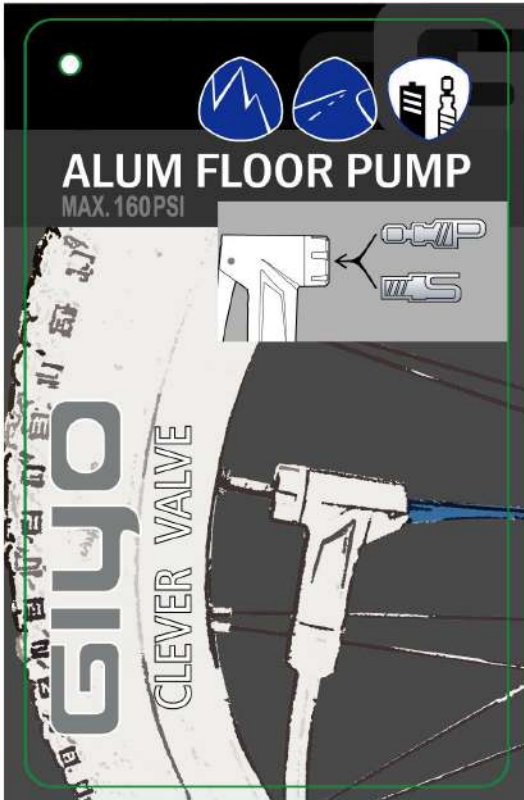

GIYO GF-57E 吊牌 規格:70 x 111mm

※刀模同(GF2325/GF53E/GF55E/GF56E)吊牌 108/12/12