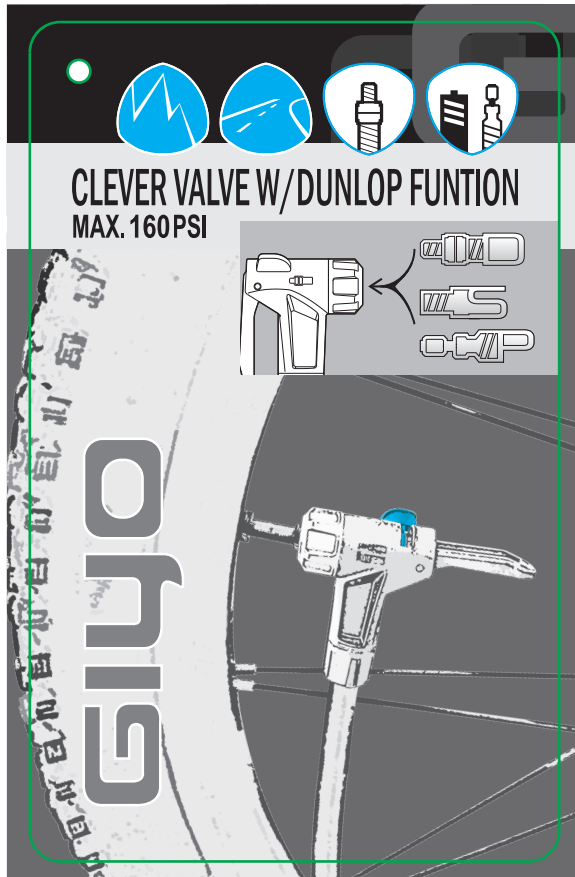

GIYO GF43DE 吊牌 規格:70 x 111mm

※刀模同(GF2325/53E/55E/55K/56E) 111/05/05